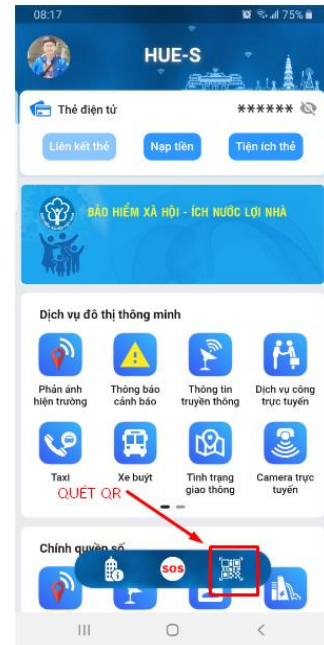

TÀI LIỆU HƯỚNG DẪN TRIỂN KHAI GIẢI PHÁP QR TRONG PHÒNG CHỐNG DỊCH BỆNH COVID-19.

Bước 1: Cài đặt Hue-S

Người dân truy cập địa chỉ <http://huecity.vn> cài đặt để cài đặt phiên bản mới nhất của Hue-S (đã hỗ trợ trên cả 2 nền tảng Android và IOS).

*Lưu ý: Phiên bản mới nhất sẽ có giao diện như **Bước 3***

Bước 2: Đăng ký tài khoản, đăng nhập hệ thống.

Sau khi cài đặt, người dùng cần đăng nhập hệ thống để xác minh định danh, đồng thời cũng để sử dụng đầy đủ các tính năng của Hue-S được cung cấp.

Trong trường hợp chưa có tài khoản thì chọn chức năng đăng ký tài khoản và làm theo hướng dẫn của ứng dụng.

Bước 3: Dùng Hue-S Quét QR.

Người dùng khi đến các điểm có bảng yêu cầu xác nhận QR thì mở Hue-S và sử dụng chức năng QR như hình vẽ bên để quét xác nhận.

- Di chuyển Camera đến ảnh QR được đặt tại các vị trí người dùng nhìn thấy.

Sau khi quét QR trên Hue-S ứng dụng sẽ chuyển qua giao diện thông tin điểm đến như hình bên thì được xác định là đã thành công.