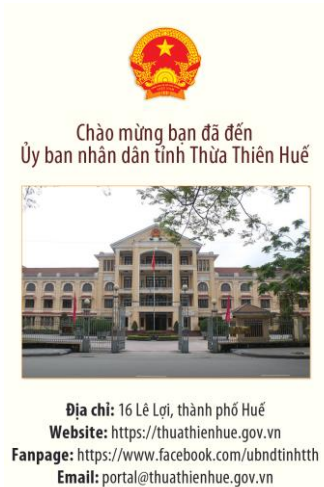

Trong trường hợp chưa có tài khoản thì chọn chức năng đăng ký tài khoản và làm theo hướng dẫn của ứng dụng.

Bước 3: Dùng Hue-S Quét QR.

Người dùng khi đến các điểm có bảng yêu cầu xác nhận QR thì mở Hue-S và sử dụng chức năng QR như hình vẽ bên để quét xác nhận.

- Di chuyển Camera đến ảnh QR được đặt tại các vị trí người dùng nhìn thấy.

Sau khi quét QR trên Hue-S ứng dụng sẽ chuyển qua giao diện thông tin điểm đến như hình bên thì được xác định là đã thành công.